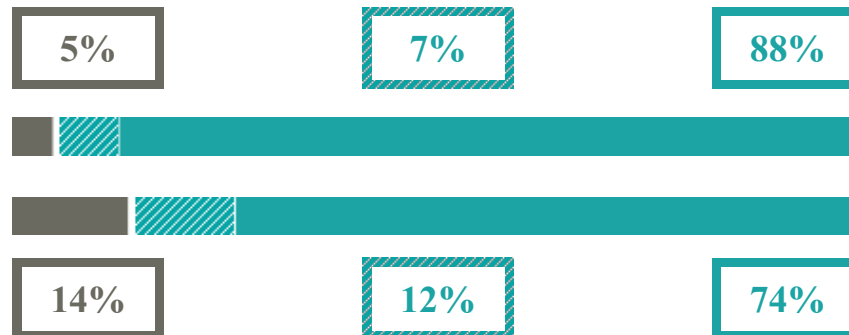

GAETANO RUMMO

INDIRIZZO SCIENTIFICO

VIA SANTA COLOMBA 25, BENEVENTO(BENEVENTO)

Indice FGA: 73.15/100

Forchetta: [69.80- 76.67]

VOTO MEDIO MATURITA'
IMMATRICOLATI

VOTO MEDIO MATURITA'
NON IMMATRICOLATI

NUMERO MEDIO
DIPLOMATI PER ANNO

TASSI D'ISCRIZIONE E ABBANDONO

- Non si immatricolano
- Si immatricolano e non superano il I anno
- Si immatricolano e superano il I anno

GAETANO RUMMO

MEDIA SCUOLE DELLO STESSO INDIRIZZO NELLA REGIONE

COSA SCELGONO GLI IMMATRICOLATI?