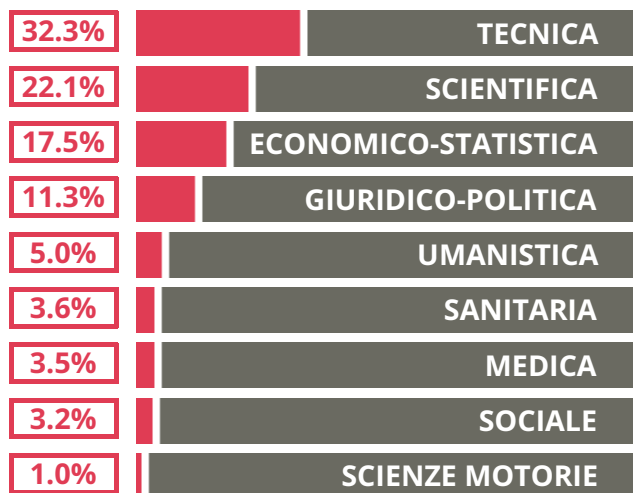

GAETANO RUMMO

VIA SANTA COLOMBA,52, BENEVENTO (BN)

Indice FGA: **79.13/100**

VOTO MEDIO MATURITA'
IMMATRICOLATI

VOTO MEDIO MATURITA' NON
IMMATRICOLATI

NUMERO MEDIO DIPLOMATI
PER ANNO

TASSI PASSAGGIO ED ABBANDONO

- Non si immatricolano
- Si immatricolano e non passano il primo anno
- Si immatricolano e passano il primo anno

GAETANO RUMMO

SCUOLE DELLO STESSO
INDIRIZZO NEL TERRITORIO

COSA SCELGONO GLI IMMATRICOLATI

Quali sono le aree disciplinari più gettonate dai diplomati di questa scuola?

E in quali atenei si immatricolano con maggior frequenza?

44.5% UniSANNIO

12.9% UniNA

8.5% UniROMA1

4.6% UniSA

29.5% Altre Universita'