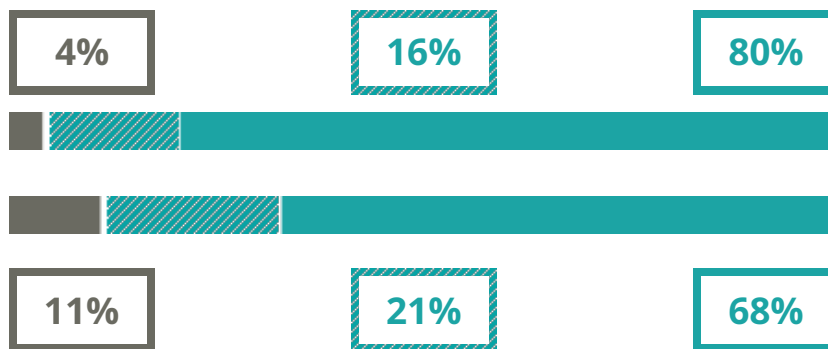

GAETANO RUMMO

VIA SANTA COLOMBA,52, BENEVENTO (BN)

Indice FGA: **79.13/100**

VOTO MEDIO MATURITA'
IMMATRICOLATI

VOTO MEDIO MATURITA' NON
IMMATRICOLATI

NUMERO MEDIO DIPLOMATI
PER ANNO

TASSI PASSAGGIO ED ABBANDONO

- Non si immatricolano
- Si immatricolano e non passano il primo anno
- Si immatricolano e passano il primo anno

GAETANO RUMMO

SCUOLE DELLO STESSO
INDIRIZZO NEL TERRITORIO

COSA SCELGONO GLI IMMATRICOLATI